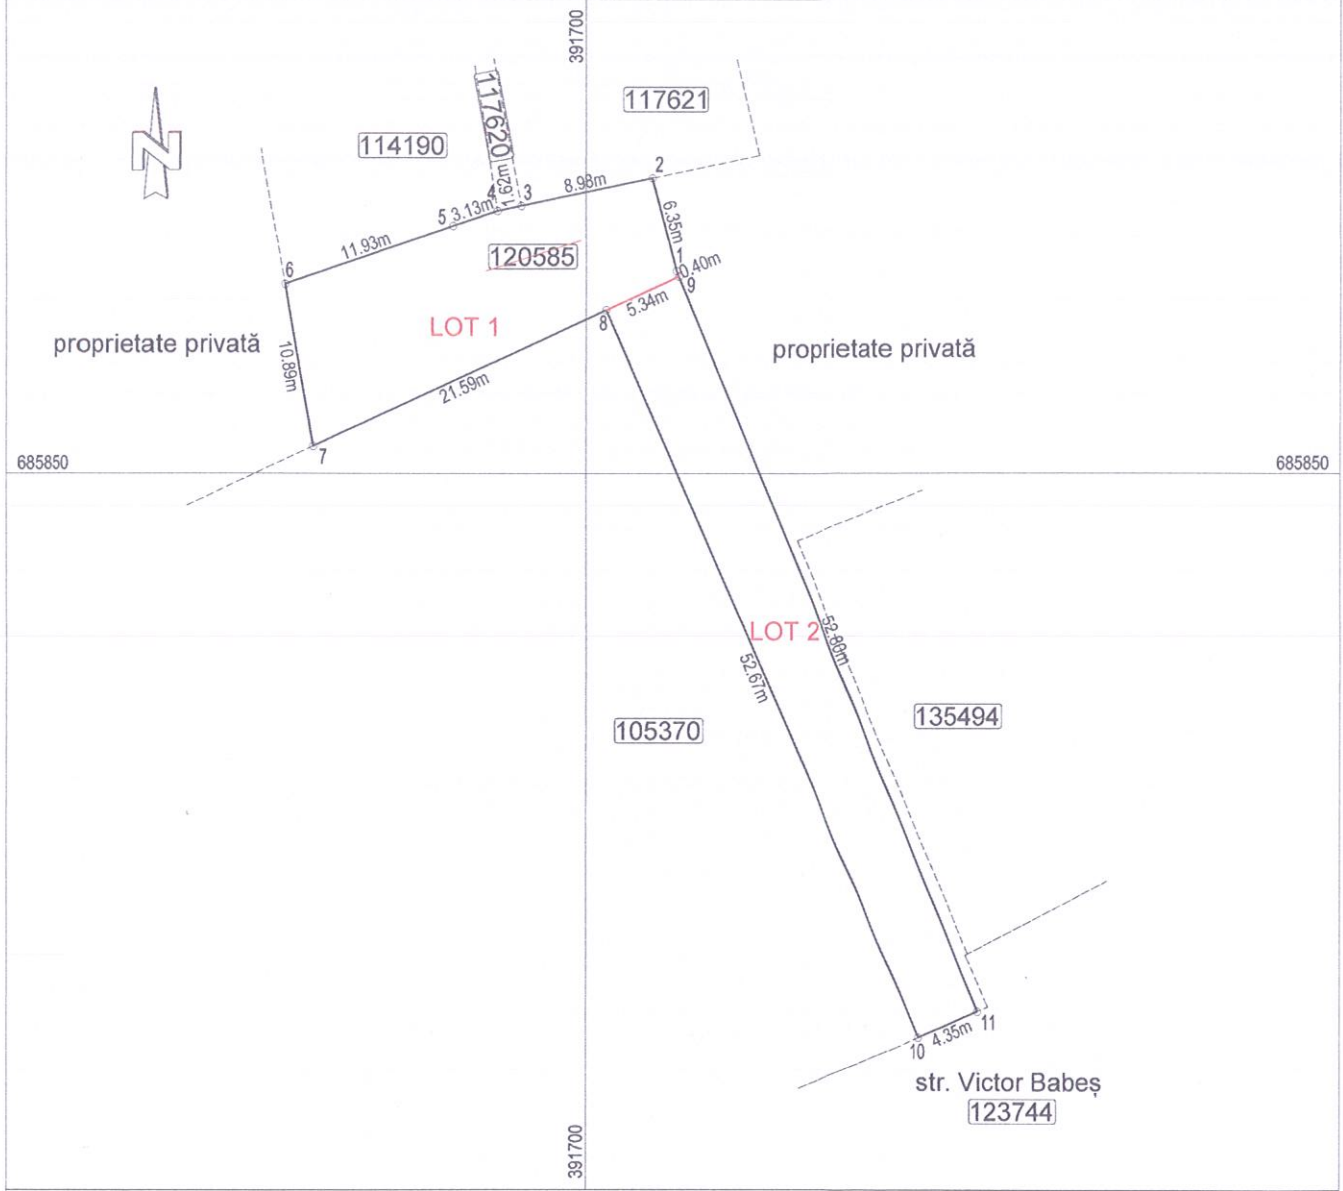

Plan de amplasament și delimitare a imobilului cu propunerea de dezlipire  
Scara 1:500

Nr. cadastral	Suprafața măsurată, [mp]	Adresa imobilului
120585	493	mun. Baia Mare, str. Victor Babeș, intravilan, jud. Maramureș

Cartea Funciară nr.	120585	U.A.T.	Baia Mare
---------------------	--------	--------	-----------

dezlipire imobil

Situția actuală (Înainte de dezlipire)				Situția viitoare (După dezlipire)			
Nr. CAD	Supraf. [mp]	Cat. de folosință	Descrierea imobilului	Nr. CAD.	Supraf. [mp]	Cat. de folosință	Descrierea imobilului
120585	493	DR	TDI		238	DR	LOT 1
					255	DR	LOT 2
TOTAL	493	-	-	-	493	-	-

Executant, ing [redacted]  
 Confirma executarea măsurătorilor la teren, corectitudinea întocmirii documentației cadastrale și corespundența acesteia cu realitatea din teren

Autorizație Seria RO-MM-F Nr. [redacted]  
 TOPONORDVEȘ EXPERT DE SERIA RO [redacted]  
**AUTORIZARE**  
 Seria RO-MM-F, Nr. 0276  
 [redacted]  
 [redacted]  
 [redacted]  
 CATEGORIA B